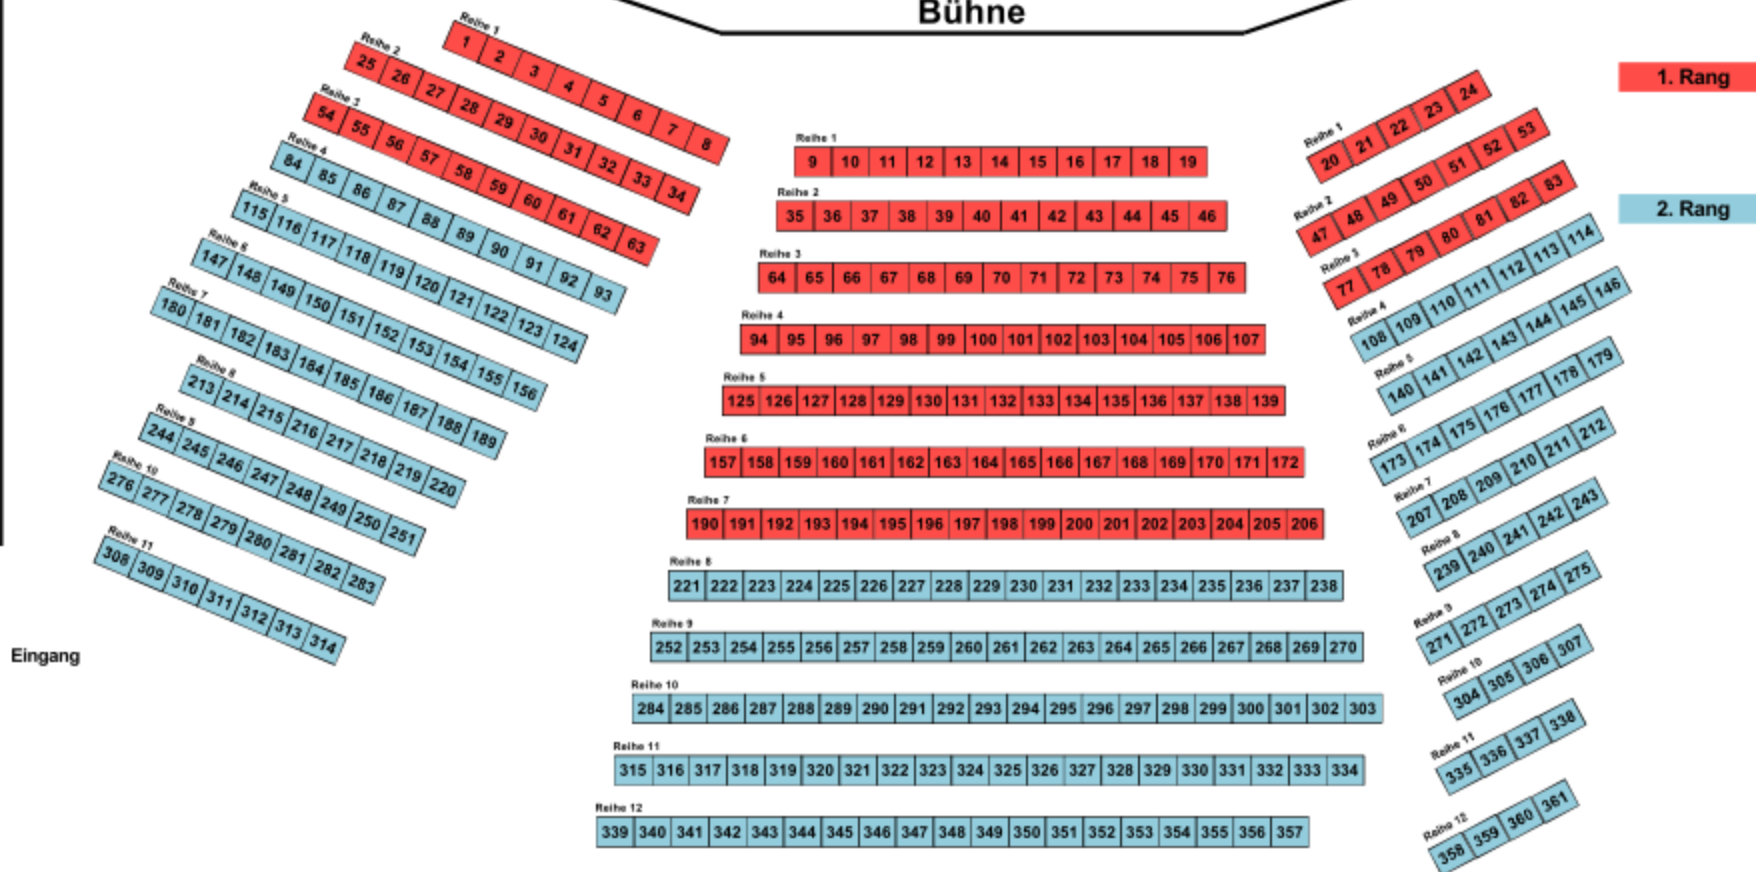

BESTUHLUNGSPLAN STADTHALLE BEILSTEIN

Bühne

Empore

Reihe 1
362 363 364 365 366 367 368

369 370 371 372 373 374 375

376 377 378 379 380 381 382

383 384 385 386 387 388 389

Reihe 2
390 391 392 393 394 395 396

397 398 399 400 401 402

403 404 405 406 407 408 409

410 411 412 413 414 415 416

Reihe 3
417 418 419 420 421

422 423 424 425 426 427 428

429 430 431 432 433